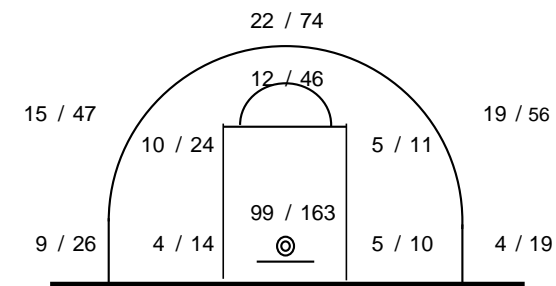

Team's Shot Chart